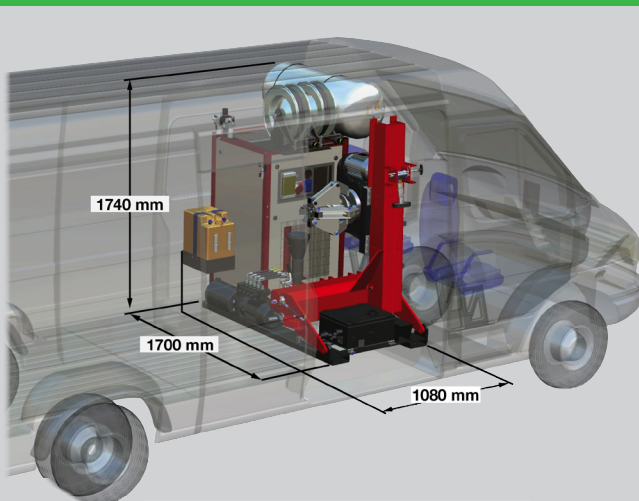

### DATI TECNICI - TECHNICAL DATA

Motore per la rotazione	Rotation motor	<b>1,5 kW elettrico - electric</b>
Velocità di rotazione	Rotation speed	<b>6 rpm</b>
Coppia di rotazione	Rotation torque	<b>2.300 Nm</b>
Capacità di bloccaggio	Clamping capacity	<b>14" ÷ 26"</b>
Diametro massimo pneumatico	Maximum tyre diameter	<b>1.350 mm - 53"</b>
Larghezza massima del pneumatico	Maximum tyre width	<b>520 ÷ 960 mm - 21" ÷ 38"</b>
Peso massimo ruota	Maximum wheel weight	<b>500 kg</b>
Ø minimo foro centrale ruota	Wheel central hole minimum Ø	<b>120 mm - 4,7"</b>
Altezza minima di lavoro all'asse mandrino	Spindle shaft minimum working height	<b>350 mm - 13,5"</b>
Piede di appoggio	Support base	<b>regolabile - adjustable</b>
Comando manuale per emergenza	Manual emergency control	<b>si / yes</b>
Protezione cavo centralina comando	Control unit cable protected	<b>si / yes</b>
<b>Generatore - Generator</b>		
Voltaggio	Voltage	<b>230V - 1Ph / 400V - 3Ph</b>
Potenza di uscita	Output power	<b>1320W - 1Ph / 4400W - 3Ph</b>
Numero connettori	Number of connectors	<b>1_1Ph / 1_3Ph</b>
<b>Riserva d'aria - Air reserve</b>		
Capacità	Capacity	<b>120 l</b>

### DIMENSIONI - DIMENSIONS

Peso netto **450 kg**  
Net Weight **860 kg (with generator)**

Altezza soglia di carico furgone **450 - 1000 mm**  
Loading threshold height **18" - 40"**

Fotografie, caratteristiche ed i dati tecnici non sono vincolanti, possono subire modifiche senza preavviso - The manufacturer reserves the right to modify the features of its products at any time.