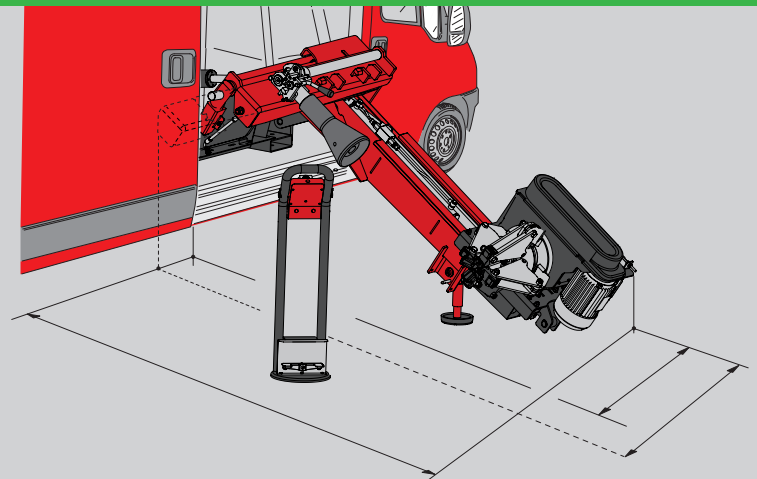

### DIMENSIONI - DIMENSIONS

Peso netto **450 kg**  
Net Weight **860 kg (with generator)**

Altezza soglia di carico furgone **450 - 1000 mm**  
Loading threshold height **18" - 40"**

Fotografie, caratteristiche ed i dati tecnici non sono vincolanti, possono subire modifiche senza preavviso - The manufacturer reserves the right to modify the features of its products at any time.